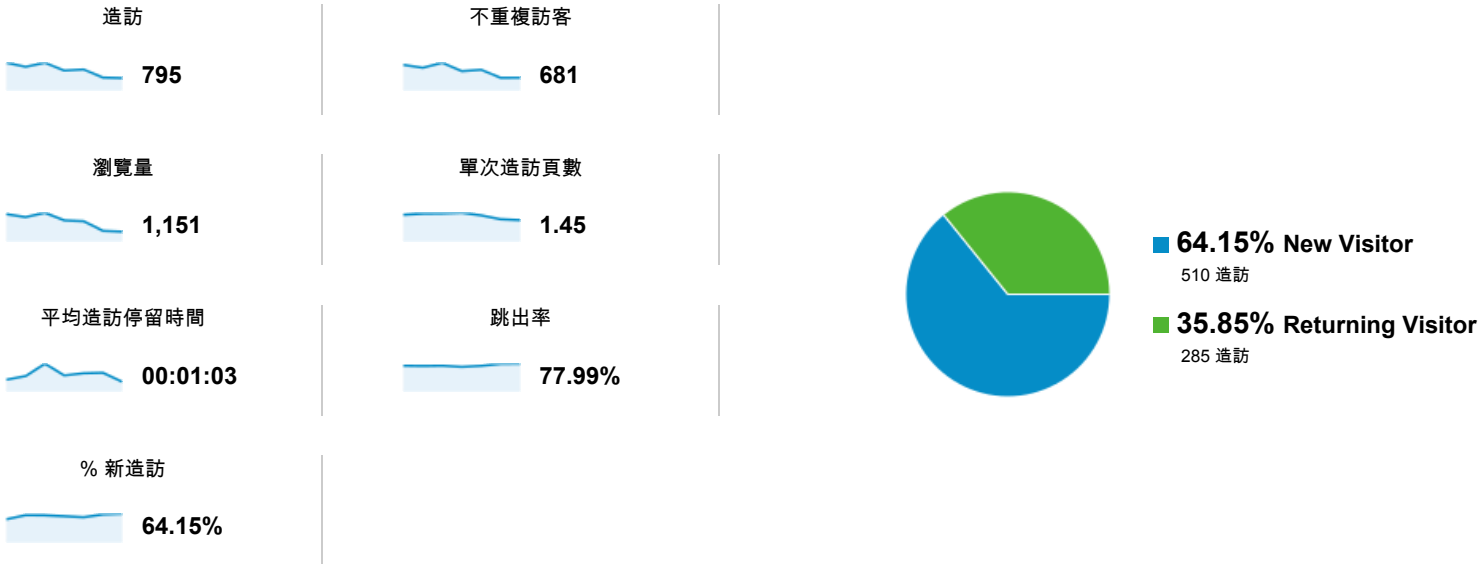

有 681 人造訪過此網站

語言	造訪	% 造訪
1. zh-tw	719	90.44%
2. en-us	38	4.78%
3. en	14	1.76%
4. zh-cn	7	0.88%
5. zh-hk	7	0.88%
6. ja	4	0.50%
7. en-gb	2	0.25%
8. es	2	0.25%
9. ko	1	0.13%
10. ko-kr	1	0.13%

[查看完整報表](#)