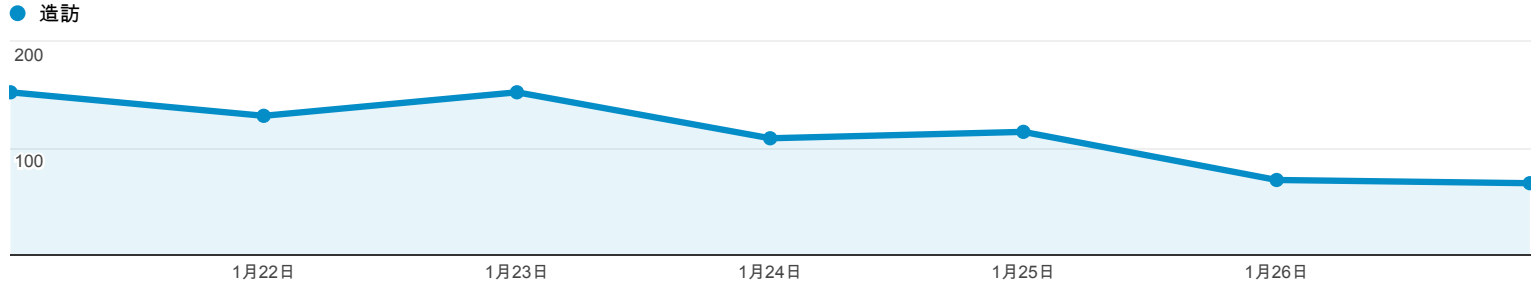

目標對象總覽

● 造訪百分比: 100.00%

總覽